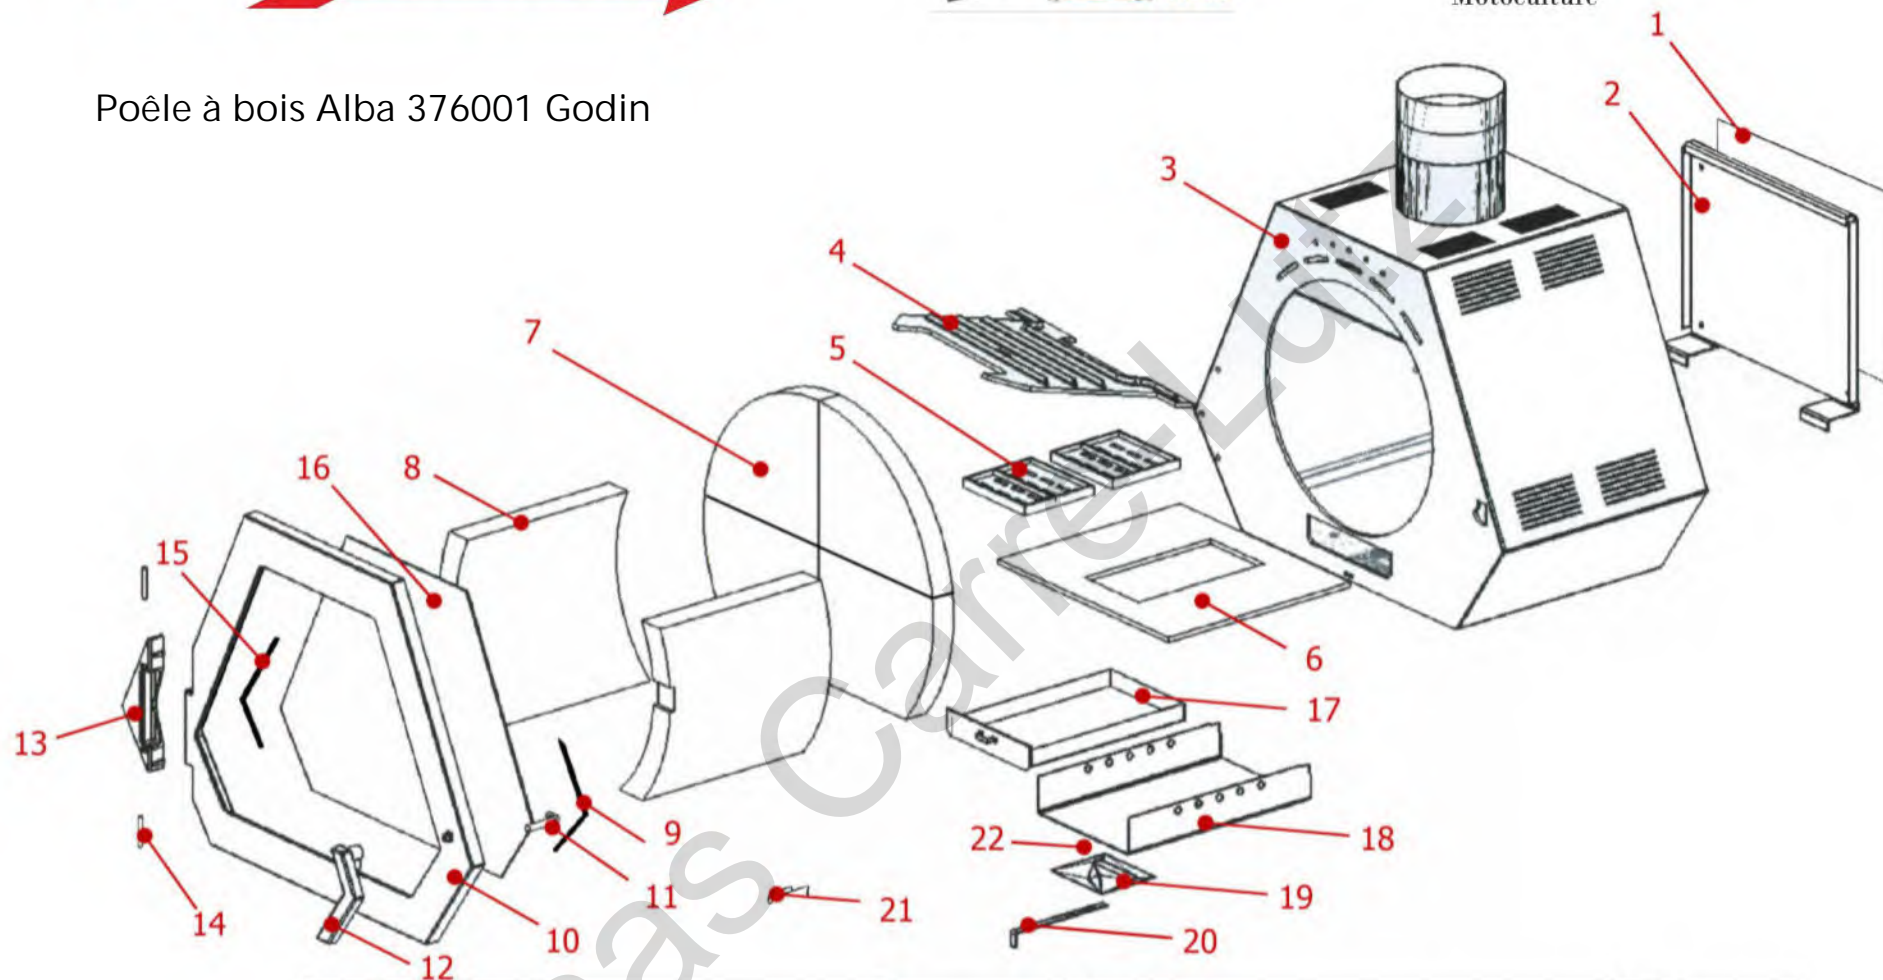

Poêle à bois Alba 376001 Godin

1	Platine murale	-	10	Porte	6682
2	Support murale	-	11	Mécanisme de fermeture	6525
3	Corps	6799	12	Poignée	6681
4	Défecteur*	6526	13	Gond Articulation	6680
5	Grille foyère*	600-4023	14	Goupille	-
6	Sole foyère	6528	15	Joint plat 8 x 1	-
7	Chamotte de fond	- haute droite - haute gauche - basse droite - basse gauche	16	Vitre	6683
8	Chamotte latérale	- droite - gauche	17	Cendrier	6529
9	Joint rond Ø8	-	18	Support Cendrier	6530
			19	Registre	6531
			20	Commande de Registre	6532
			21	Main froide fil d'acier	3859
			22	Axe	3922